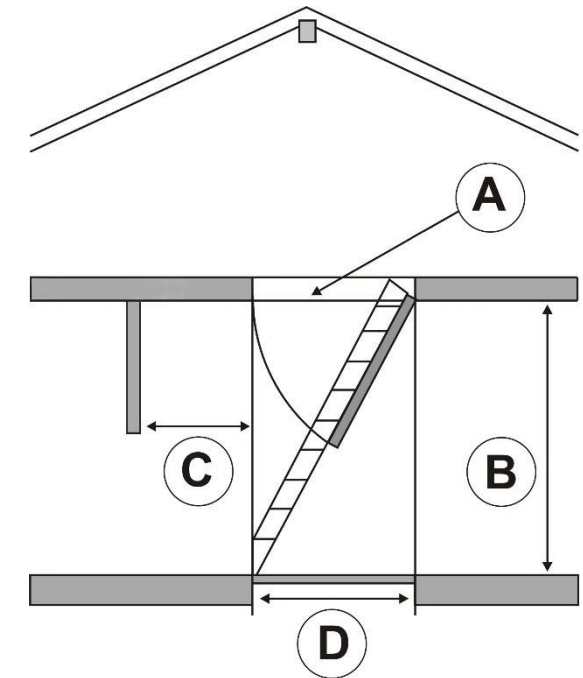

Technisches Datenblatt /  
technical datasheet:

Complete

gültig / valid  
von / from: 30.06.2014  
bis / to:

A	A	B	C	D
Lukenkasten	Rohbaumaß	lichte RH	Ausklappraum	Grundmaß
frame size	rough opening size	floor to ceiling height	horizontal loft clearance	basic size
L / B / H in cm	L / B in cm	in cm	in cm	in cm
119 / 53 / 13*	120 / 54	220 - 280	55	120
119 / 59 / 13	120 / 60	220 - 280	55	120
119 / 69 / 13	120 / 70	220 - 280	55	120

\* bei dieser Größe ist kein Sicherheitshandlauf möglich

\* this size is just available without the safety handrail