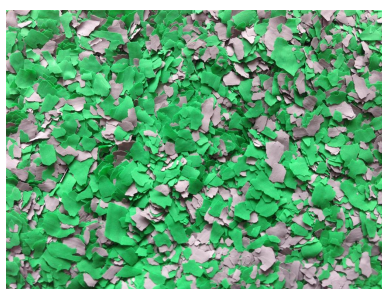

Resuflake Standard Colour Blends

311

511

611

512

711

712

713